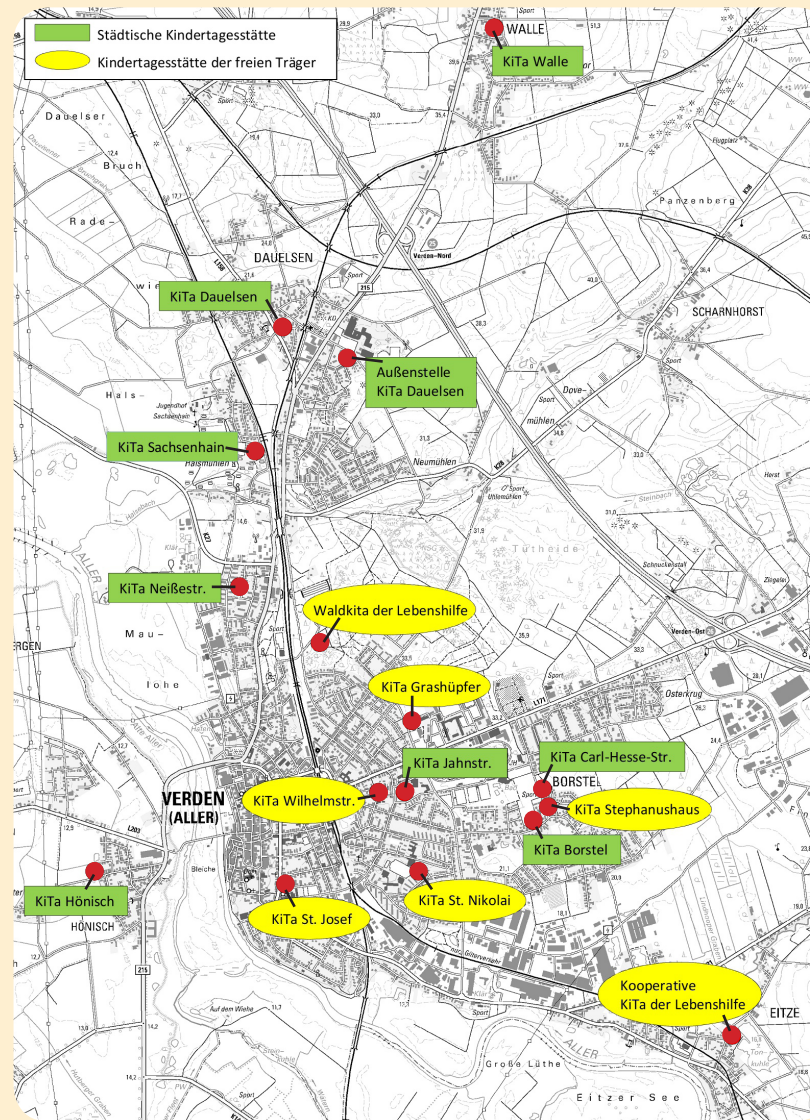

Verden

Angebote der Kindertagesstätten in der Stadt Verden (Aller)

Ansprechpartner/innen, Rathaus Stadt Verden, Große Straße 40, 27283 Verden:

Frau Dr. Morré Tel. 0 42 31 / 12 - 217
Herr Baumann Tel. 0 42 31 / 12 - 438
Frau Everding Tel. 0 42 31 / 12 - 285
Frau Wahlers Tel. 0 42 31 / 12 - 433

Zimmer: 158
Zimmer: 161
Zimmer: 160
Zimmer: 161

E-Mail: info@verden.de

www.verden.de